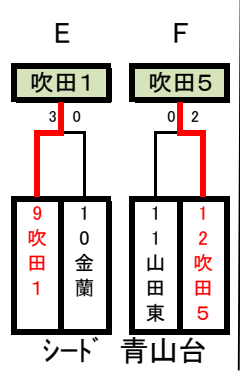

予選トーナメント

7/5

25-5-25 即PK

会場: 金蘭千里

準備にはすべての顧問+1試合目のチー

北(テニス)

	コートA	Ref	責
第一試合	10:00	B	南千:竹見
第二試合	11:15	C	高野:豊津
第三試合	12:30	D	B勝:B負
B戦	13:45		片山 vs 吹田3
B戦	14:15		竹見台 vs 南千里
B戦	14:45		高野台 vs 豊津
B戦	15:15		南千里 vs 吹田3
B戦	15:45		高野台 vs 竹見台
B戦	16:45		豊津 vs 片山