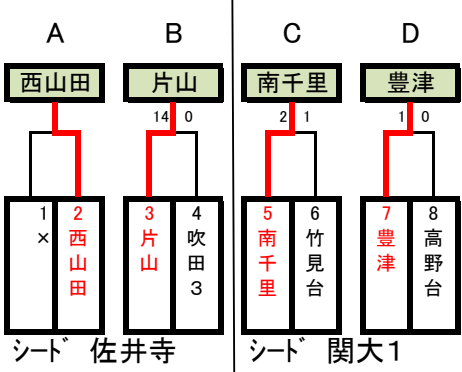

予選トーナメント

7/5

25-5-25 即PK

会場: 金蘭千里

準備にはすべての顧問+1試合目のチー

北(テニス)

	コートA	Ref	責
第一試合	10:00	B	南千:竹見
第二試合	11:15	C	高野:豊津
第三試合	12:30	D	B勝:B負
B戦	13:45		片山 vs 吹田3
B戦	14:15		竹見台 vs 南千里
B戦	14:45		高野台 vs 豊津
B戦	15:15		南千里 vs 吹田3
B戦	15:45		高野台 vs 竹見台
B戦	16:45		豊津 vs 片山