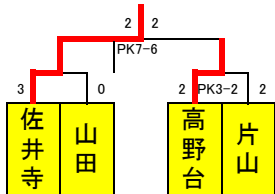

Iリーグ	IIリーグ	IIIリーグ	IVリーグ
抽選	① 吹田2	⑥ 古江台	⑪ 吹田6	⑯ 南千里
	② 吹田1	⑦ 千里丘	⑫ 高野台	⑰ 青山台
	③ 佐井寺	⑧ 山田	⑬ 吹田5	⑱ 関大1
	④ 豊津	⑨ 山田東	⑭ 吹田3・竹見台	⑲ 片山
				⑳ 豊津西

最終 10月14日までに1位を決定して下さい。

8/22 23 29 30 9/5

順位決定 ①勝ち点 ②得失点 ③総得点
④当該チーム勝敗 ⑤くじ

予選リーグ

Iリーグ

	吹田2	吹田1	佐井寺	豊津	
吹田2		●0-4	●0-1	●0-6	
吹田1	○4-0		△1-1	△1-1	
佐井寺	○1-0	△1-1		○3-1	上位進出
豊津	○6-0	△1-1	●1-3		佐井寺

IIリーグ

	古江台	千里丘	山田	山田東	
古江台		○2-1	○1-0	●1-2	
千里丘	●1-2		●1-5	△0-0	
山田	●0-1	○5-1		○3-2	上位進出
山田東	○2-1	△0-0	●2-3		山田
⑩					

IIIリーグ

	吹田6	高野台	吹田5	吹田3・竹見台	
吹田6		●0-2	●0-1	○1-0	
高野台	○2-0			○7-0	
吹田5	○1-0			○3-1	上位進出
吹田3・竹見台	●0-1	●0-7	●1-3		高野台

IVリーグ

	南千里	青山台	関大1	片山	豊津西
南千里		●0-2	●0-3	●2-4	○5-1
青山台	○2-0		△2-2	●1-2	○2-0
関大1	○3-0	△2-2		●2-3	●2-3
片山	○4-2	○2-1	○3-2		○3-0
豊津西	●1-5	●0-2	○3-2	●0-3	

決勝トーナメント

10/24

(予定)古江台会場

30-5-30 決勝のみ延長あり

	Ref	ゲ責
① 10:00 佐井寺 vs 山田	高野台	本部
② 11:30 高野台 vs 片山	①勝ち	本部
14:30 佐井寺 vs 高野台	①負け	本部

会場 古江台中学校

優勝 佐井寺 準優勝 高野台 3位 山田・片山