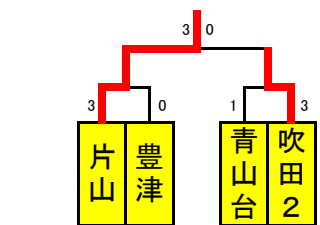

会場 青山台
上位チー. III 青山台

IVリーグ

	古江台	吹田2	豊津西
① 古江台		x1-2	O4-0
② 吹田2	O2-1		O3-1
③ 豊津西	x0-4	x1-3	

会場 古江台
上位チー. IV 吹田2

	①	vs	②	Ref	③
	③	vs	②		①
	③	vs	①		②

	吹田3	竹見台	高野台
吹田3			
竹見台			
高野台			

	金蘭	山田東	吹田6	山田
金蘭		x0-1	x0-3	x0-3
山田東	O1-0		O3-1	O2-0
吹田6	O3-0	x1-3		O2-1
山田	O3-0	x0-2	x1-2	

7月19日~7月25日 でリーグ消化

会場 ()

会場 吹田6

決勝トーナメント

7/25

30-5-30 決勝のみ延長あり

	Ref	責
① 10:00	片山 vs 豊津	青山台 本部
② 11:30	青山台 vs 吹田2	①勝ち 本部
14:30	①勝ち vs ②勝ち	①負け 本部

会場 古江台