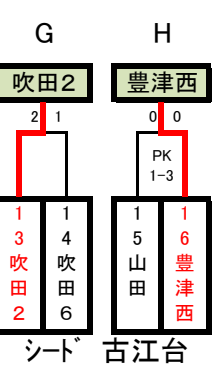

予選トーナメント

7/5

25-5-25 即PK

会場: 金蘭千里

準備にはすべての顧問+1試合目のチー

北(テニス)

	コートA	Ref	責
第一試合	10:00	B	南千:竹見
第二試合	11:15	C	高野:豊津
第三試合	12:30	D	B勝:B負
B戦	13:45		片山 vs 吹田3
B戦	14:15		竹見台 vs 南千里
B戦	14:45		高野台 vs 豊津
B戦	15:15		南千里 vs 吹田3
B戦	15:45		高野台 vs 竹見台
B戦	16:45		豊津 vs 片山

南(公園)

	コートB	Ref	責
F			吹2:吹6
G			山田:豊西
H			F勝:F負
			山田東 vs 吹田5
			山田東 vs 吹田6
			山田 vs 吹田2
			豊津西 vs 吹田5
			吹田6 vs 山田
			豊津西 vs 吹田2

片付け :最後の4チーム ; すべての顧問

7月11日 公式 14:00 吹田1vs金蘭 豊津 Ref

予選リーグ

7/19

※会場校が時間を入れて各チームへFAXお願いします。