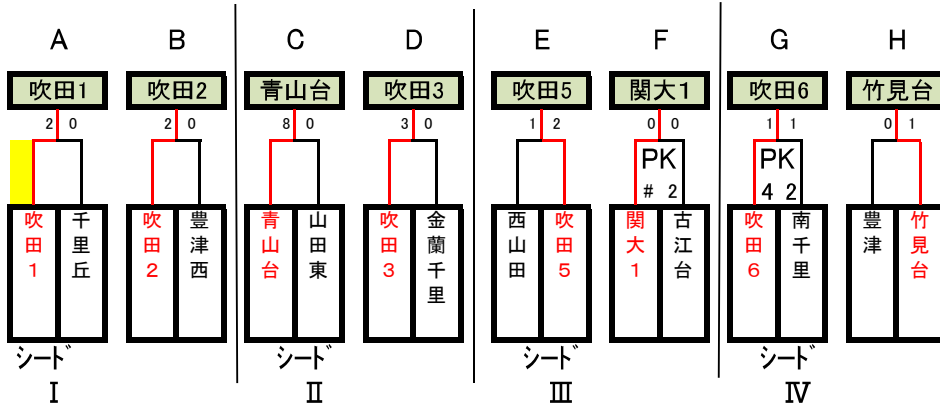

1次 予選トーナメント

7/3

(9日)

25-5-25 即PK